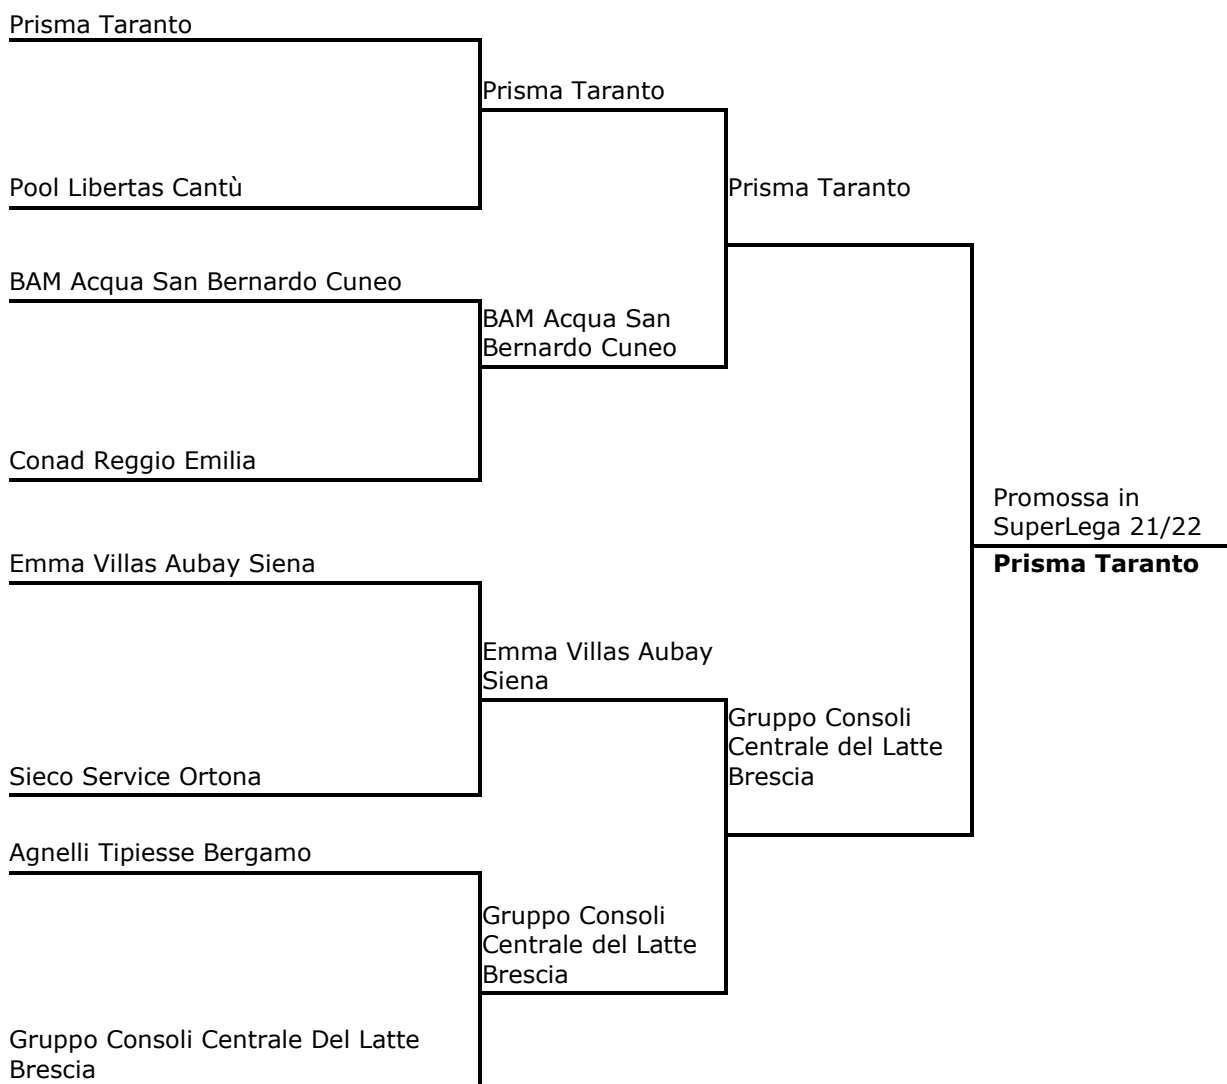

Allenatore: Vincenzo **DI PINTO**

Vice allenatore: Francesco **RACANIELLO**

SUPERCOPPA A2

IL TABELLONE DELLA DEL MONTE® COPPA ITALIA

Giovedì 11 marzo 2021

Finale Del Monte Coppa Italia Serie A2/A3 2020/21

Agnelli Tipiesse Bergamo – Delta Group Rico Carni Porto Viro **3-0** (25-21, 25-21, 25-10)

SUPERCOPPA A2

IL TABELLONE PLAY OFF SERIE A2 CREDEM BANCA

SUPERCOPPA A2

Risultati Gara 1 Finale Play Off A2 Credem Banca

Prisma Taranto – Gruppo Consoli Centrale del Latte Brescia 3-2 (23-25, 22-25, 25-16, 25-23, 21-19)