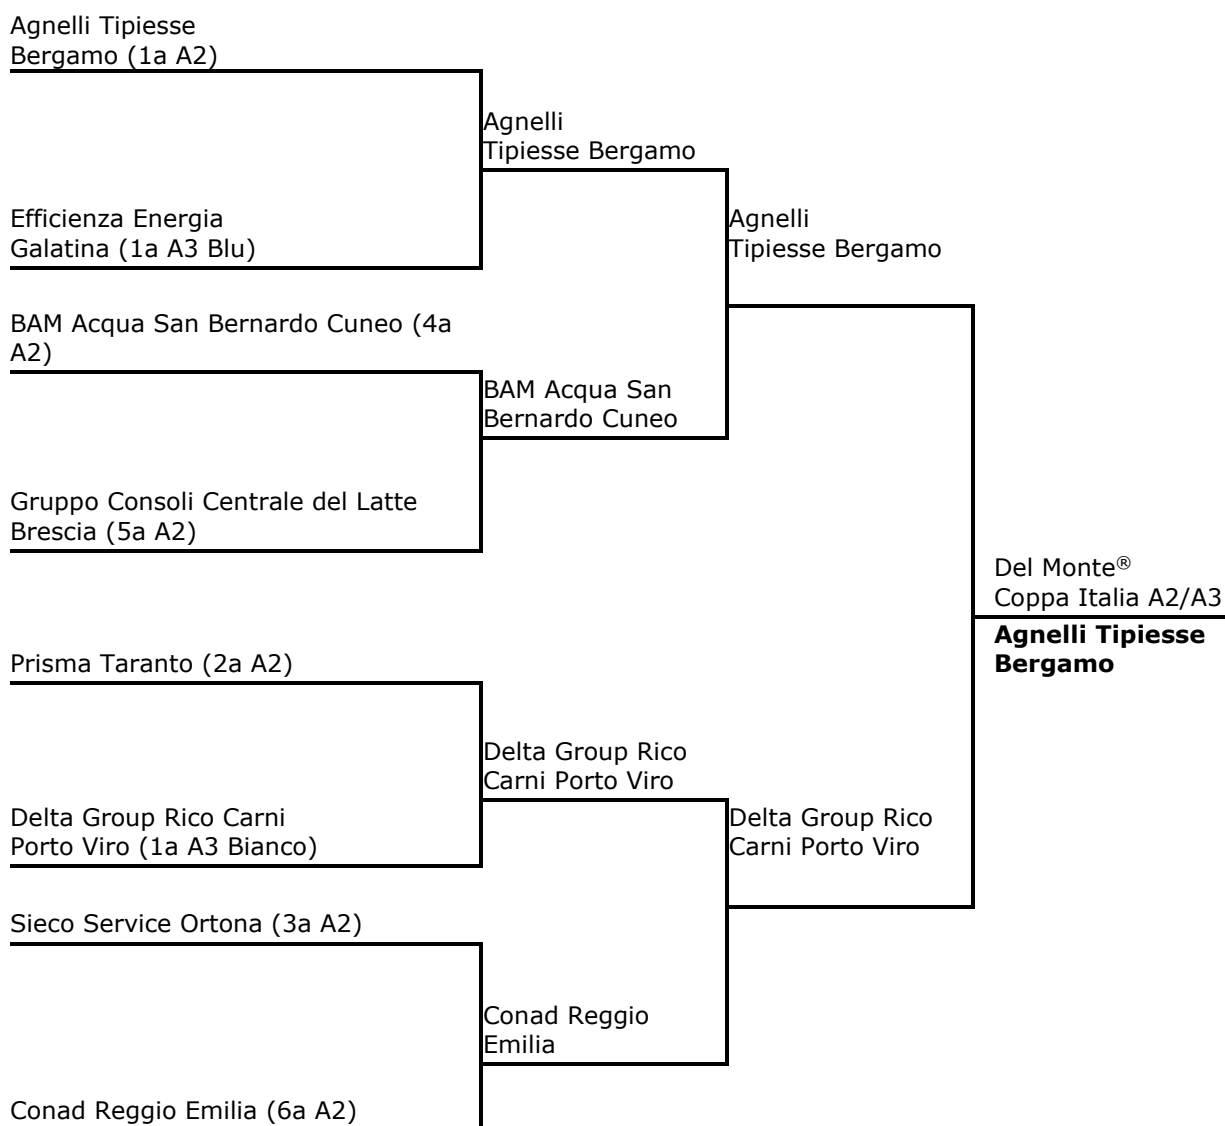

Allenatore: Vincenzo **DI PINTO**

Vice allenatore: Francesco **RACANIELLO**

SUPERCOPPA A2

IL TABELLONE DELLA DEL MONTE® COPPA ITALIA

Giovedì 11 marzo 2021

Finale Del Monte Coppa Italia Serie A2/A3 2020/21

Agnelli Tipiesse Bergamo – Delta Group Rico Carni Porto Viro **3-0** (25-21, 25-21, 25-10)

SUPERCOPPA A2

IL TABELLONE PLAY OFF SERIE A2 CREDEM BANCA

SUPERCOPPA A2

Risultati Gara 1 Finale Play Off A2 Credem Banca

Prisma Taranto – Gruppo Consoli Centrale del Latte Brescia 3-2 (23-25, 22-25, 25-16, 25-23, 21-19)