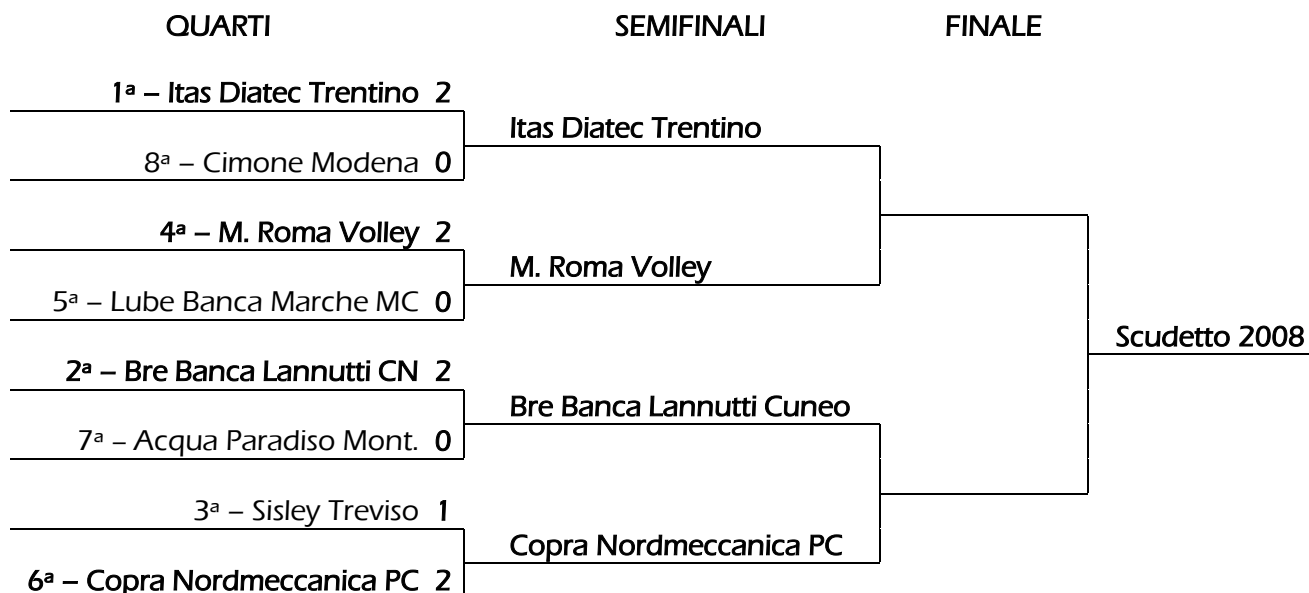

Serie A1 TIM 2007/2008
Speciale Play Off

IL MEGLIO NEGLI INCONTRI: VALORI INDIVIDUALI

PUNTI: 27   **Wout WIJSMANS** (Bre Banca Lannutti Cuneo)

Gara 1: Bre Banca Lannutti Cuneo - Itas Diatec Trentino 2-3

ACE: 4   **Manius ABBADI** (Bre Banca Lannutti Cuneo)

Gara 2: Acqua Paradiso Gabeca Montichiari – Bre Banca Lannutti Cuneo 2-3

Peter VERES (Acqua Paradiso Gabeca Montichiari)

Gara 2: Acqua Paradiso Gabeca Montichiari – Bre Banca Lannutti Cuneo 2-3

GUSTAVO Endres (Sisley Treviso)

Gara 3: Sisley Treviso – Copra Nordmeccanica Piacenza 2-3 (22-25; 19-25; 25-21; 25-13; 11-15)

Novica BJELICA (Copra Nordmeccanica Piacenza)

Gara 3: Sisley Treviso – Copra Nordmeccanica Piacenza 2-3 (22-25; 19-25; 25-21; 25-13; 11-15)

MURI: 7   **Andrea SALA** (Acqua Paradiso Gabeca Montichiari)

Gara 1: Bre Banca Lannutti Cuneo - Acqua Paradiso Gabeca Montichiari 3-2

IL TABELLONE DEI PLAY OFF