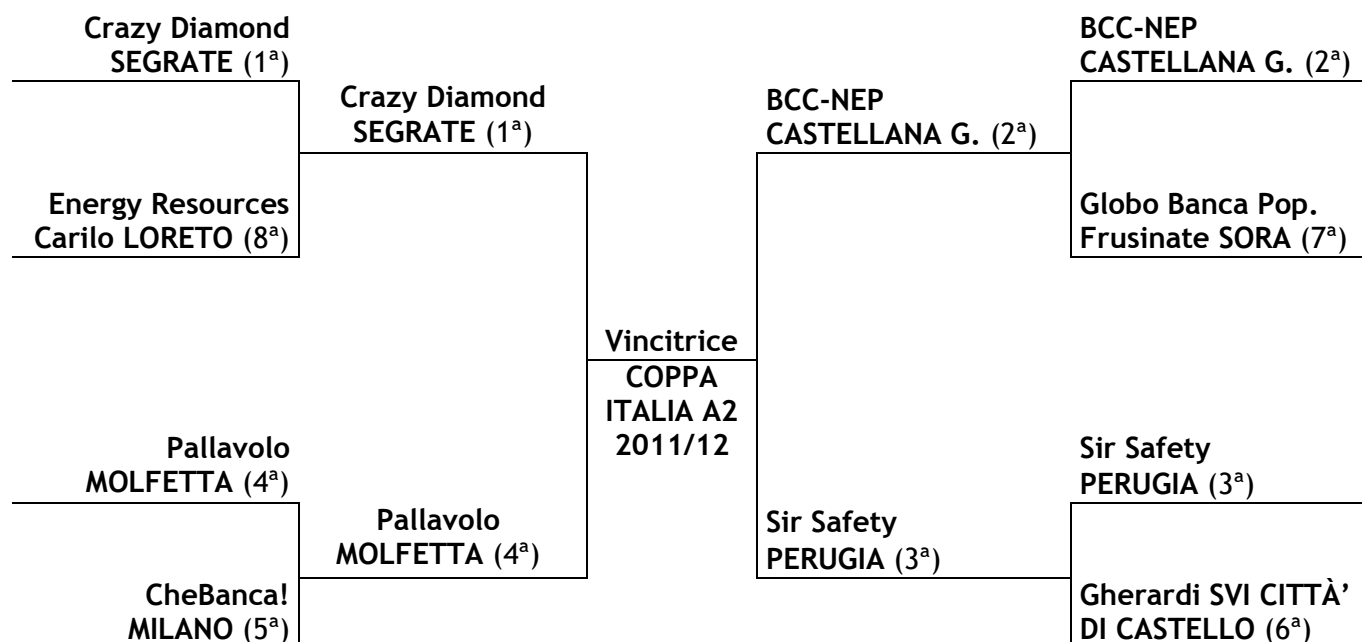

DEL MONTE COPPA ITALIA A2 - IL TABELLONE

I Quarti di Finale sono stati giocati in gara secca in casa della miglior classificata alla fine del girone d'andata della Regular Season tra le migliori otto.

Mercoledì 18 gennaio 2012

Volley Segrate 1978 - Energy Resources Carilo Loreto 3-1 (25-20, 17-25, 25-21, 25-23)

Pallavolo Molfetta - CheBanca! Milano 3-0 (25-14, 25-18, 25-21) *giocata l'11 gennaio 2012*

BCC-NEP Castellana Grotte - Globo Banca Popolare del Frusinate Sora 3-0 (25-16, 25-18, 25-20)

Sir Safety Perugia - Gherardi SVI Città Di Castello 3-2 (25-20, 18-25, 25-17, 24-26, 15-12)