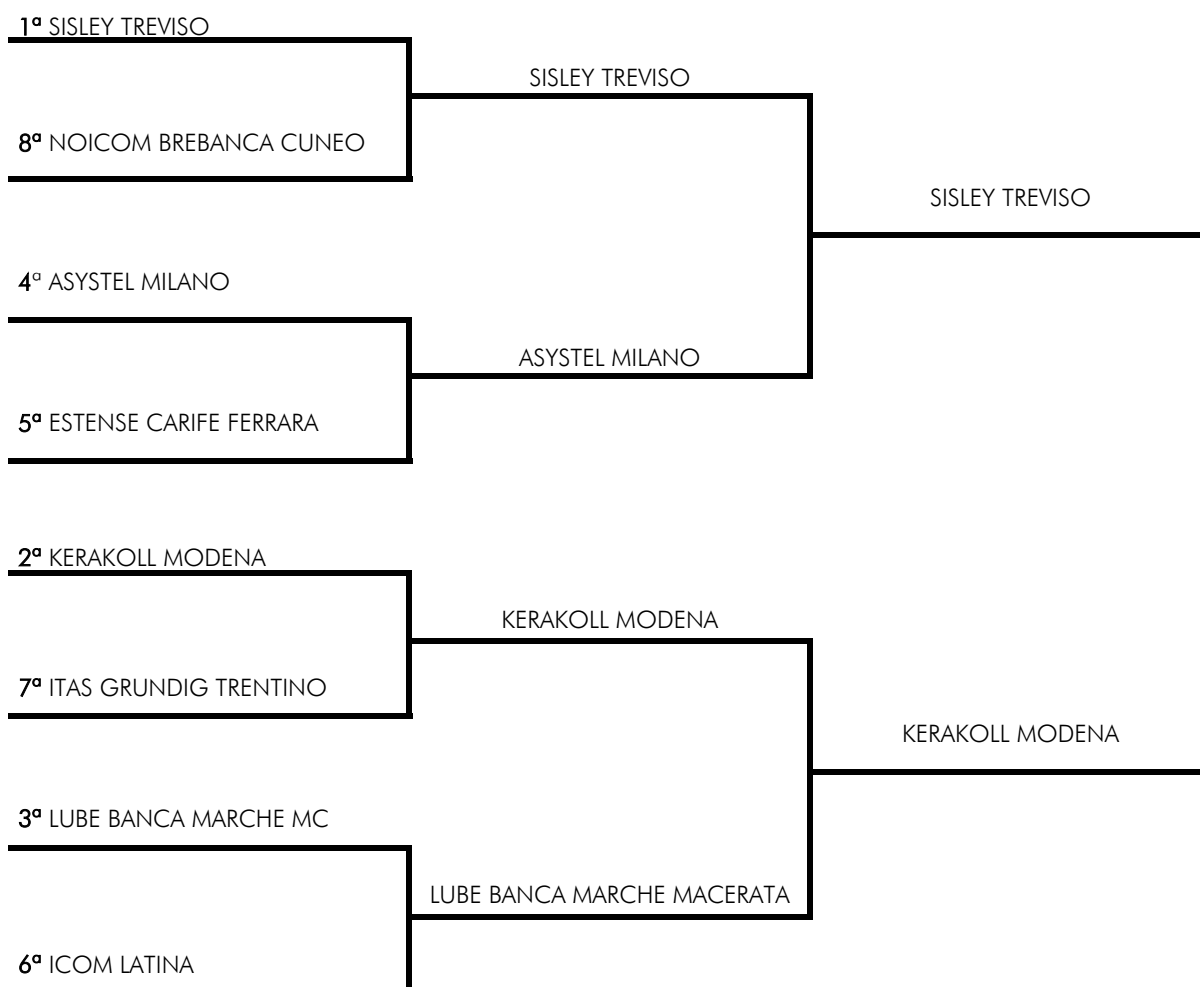

Finale Play Off

Sisley Treviso - Kerakoll Modena

IL TABELLONE

QUARTI	SEMIFINALI	FINALE
Gara 1 mar.08/04 Gara 2 ven. 11/04 Gara 3 dom. 13/04 Ev. Gara 4 mer. 16/04 Ev. Gara 5 sab. 19/04	Gara 1: mer. 23/04 Gara 2: sab.26/04 Gara 3: lun. 28/04 Ev. Gara 4: gio. 01/05 Ev. Gara 5: dom. 04/05	Gara 1: mer. 07/05 Gara 2: sab. 10/05 Gara 3: mar. 13/05 Ev. Gara 4: sab. 17/05 Ev. Gara 5: gio. 22/05

LE SQUADRE PARTECIPANTI AI PLAY OFF SERIE A1:

1ª SISLEY TREVISO
2ª KERAKOLL MODENA
3ª LUBE BANCA MARCHE MACERATA
4ª ASYSTEL MILANO

5ª ESTENSE CARIFE FERRARA
6ª ICOM LATINA
7ª ITAS GRUNDIG TRENINO
8ª NOICOM BREBANCA CUNEO

LG Cup