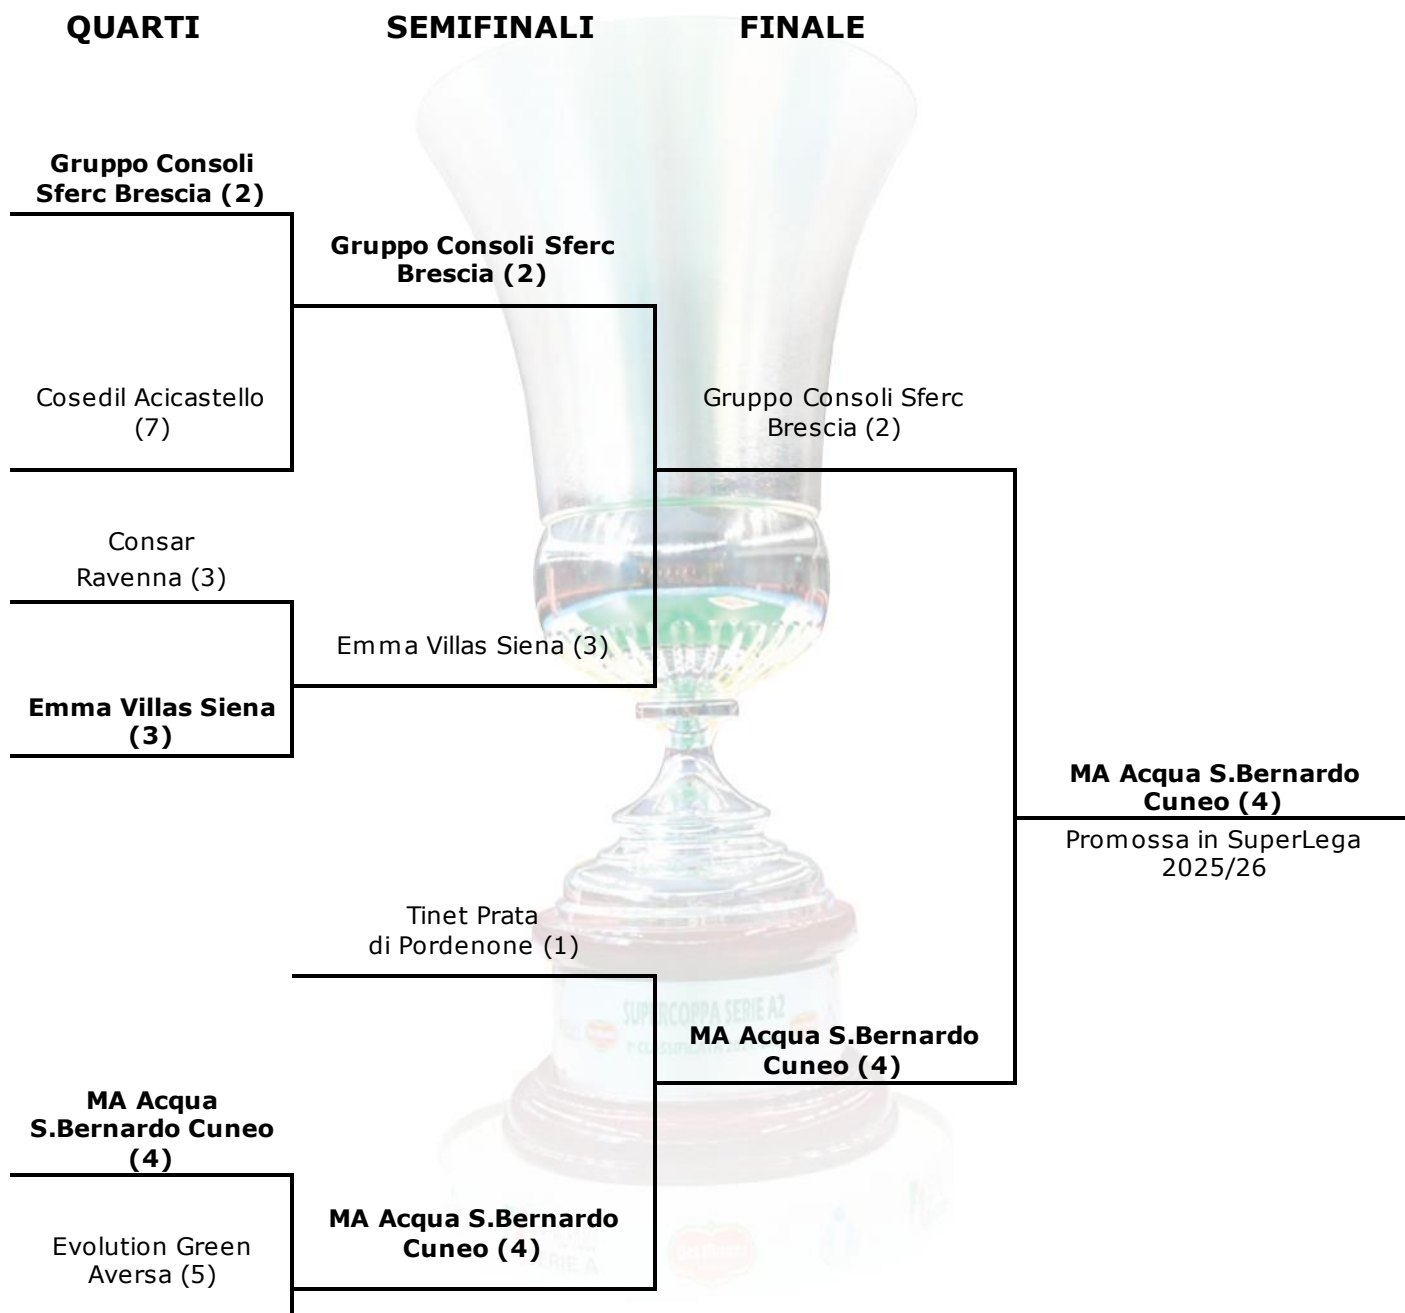

SUPERCOPPA A2

SERIE A2 CREDEM BANCA - CLASSIFICA

	Pti	Vinte	Perse	Set Vinti	Set Persi	P. Fatti	P. Subiti	Q. Set	Q. Pti
1 Tinet Prata di Pordenone	56	19	7	66	36	2.420	2.264	1,83	1,07
2 Gruppo Consoli Sferc Brescia	56	19	7	65	37	2.359	2.217	1,76	1,06
3 Consar Ravenna	53	20	6	65	38	2.373	2.243	1,71	1,06
4 MA Acqua S.Bernardo Cuneo	49	16	10	61	45	2.427	2.302	1,36	1,05
5 Evolution Green Aversa	48	17	9	62	44	2.378	2.336	1,41	1,02
6 Emma Villas Siena	46	16	10	55	44	2.319	2.215	1,25	1,05
7 Cosedil Acicastello	42	12	14	54	50	2.332	2.301	1,08	1,01
8 Abba Pineto	38	12	14	47	51	2.168	2.211	0,92	0,98
9 Smartsystem Essence Hotels Fano	31	10	16	43	58	2.296	2.358	0,74	0,97
10 Delta Group Porto Viro	30	9	17	44	58	2.244	2.364	0,76	0,95
11 Banca Macerata Fisiomed MC	29	9	17	45	62	2.380	2.472	0,73	0,96
12 Campi Reali Cantù	28	9	17	37	56	2.155	2.170	0,66	0,99
13 Conad Reggio Emilia	25	9	17	41	62	2.274	2.388	0,66	0,95
14 OmiFer Palmi	15	5	21	26	70	2.007	2.291	0,37	0,88

IL TABELLONE

Ai nastri di partenza della Del Monte® Coppa Italia Serie A2 erano presenti le squadre classificate dall'8° al 12° posto in Regular Season che, unitamente alle tre formazioni eliminate dai Quarti di Finale Play Off (Consar Ravenna, Evolution Green Aversa e Cosedil Acicastello). Già qualificate ai Quarti, invece, le quattro formazioni che hanno preso parte alle Semifinali Play Off (Tinet Prata di Pordenone, Gruppo Consoli Sferc Brescia, MA Acqua S.Bernardo Cuneo ed Emma Villas Siena).

I Quarti di Finale sono stati disputati con la formula della gara unica in casa della formazione meglio classificata al termine della Regular Season, previo abbinamento tramite sorteggio a cura della Lega Pallavolo Serie A.

Anche le Semifinali si sono svolte con la medesima formula: gara unica in casa della meglio classificata della stagione regolare, con le due formazioni vincenti che si sono qualificate alla Finale.

TITLE SPONSOR

SUPERCOPPA A2

PLAY OFF SERIE A2 CREDEM BANCA – TABELLONE

TITLE SPONSOR