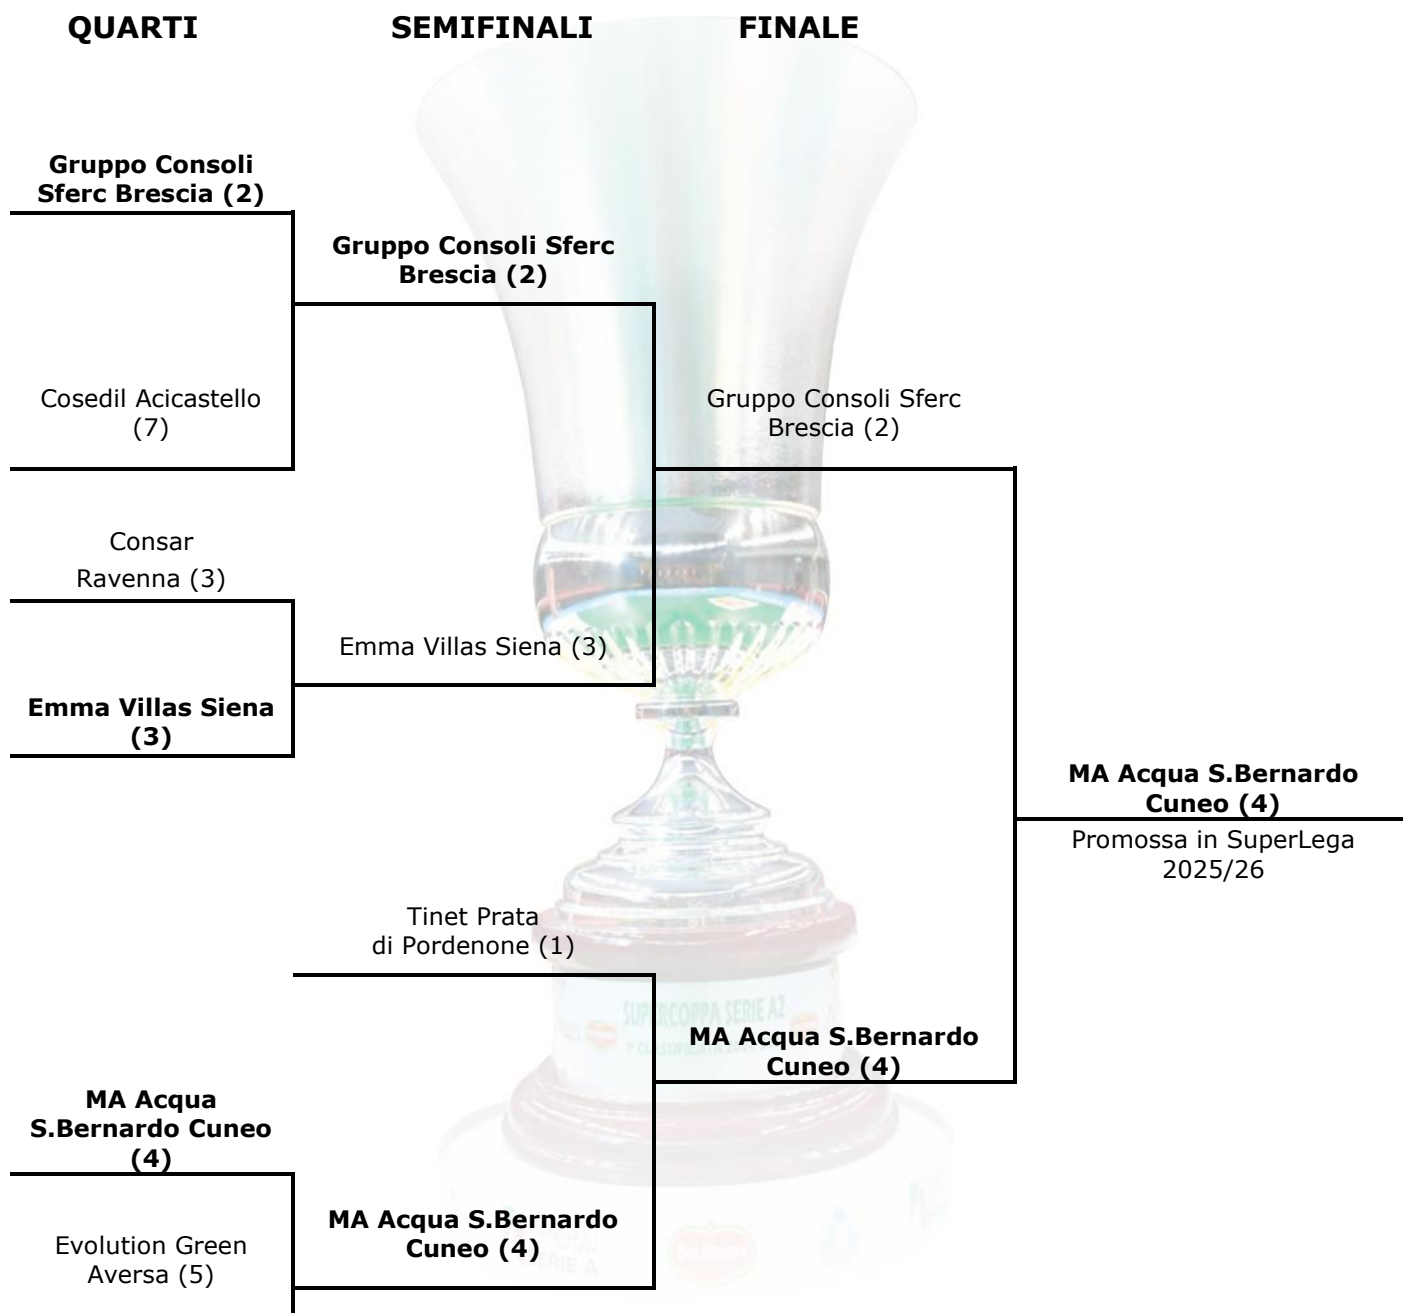

SUPERCOPPA A2

SERIE A2 CREDEM BANCA - CLASSIFICA

	Pti	Vinte	Perse	Set Vinti	Set Persi	P. Fatti	P. Subiti	Q. Set	Q. Pti
1 Tinet Prata di Pordenone	56	19	7	66	36	2.420	2.264	1,83	1,07
2 Gruppo Consoli Sferc Brescia	56	19	7	65	37	2.359	2.217	1,76	1,06
3 Consar Ravenna	53	20	6	65	38	2.373	2.243	1,71	1,06
4 MA Acqua S.Bernardo Cuneo	49	16	10	61	45	2.427	2.302	1,36	1,05
5 Evolution Green Aversa	48	17	9	62	44	2.378	2.336	1,41	1,02
6 Emma Villas Siena	46	16	10	55	44	2.319	2.215	1,25	1,05
7 Cosedil Acicastello	42	12	14	54	50	2.332	2.301	1,08	1,01
8 Abba Pineto	38	12	14	47	51	2.168	2.211	0,92	0,98
9 Smartsystem Essence Hotels Fano	31	10	16	43	58	2.296	2.358	0,74	0,97
10 Delta Group Porto Viro	30	9	17	44	58	2.244	2.364	0,76	0,95
11 Banca Macerata Fisiomed MC	29	9	17	45	62	2.380	2.472	0,73	0,96
12 Campi Reali Cantù	28	9	17	37	56	2.155	2.170	0,66	0,99
13 Conad Reggio Emilia	25	9	17	41	62	2.274	2.388	0,66	0,95
14 OmiFer Palmi	15	5	21	26	70	2.007	2.291	0,37	0,88

IL TABELLONE

Ai nastri di partenza della Del Monte® Coppa Italia Serie A2 erano presenti le squadre classificate dall'8° al 12° posto in Regular Season che, unitamente alle tre formazioni eliminate dai Quarti di Finale Play Off (Consar Ravenna, Evolution Green Aversa e Cosedil Acicastello). Già qualificate ai Quarti, invece, le quattro formazioni che hanno preso parte alle Semifinali Play Off (Tinet Prata di Pordenone, Gruppo Consoli Sferc Brescia, MA Acqua S.Bernardo Cuneo ed Emma Villas Siena).

I Quarti di Finale sono stati disputati con la formula della gara unica in casa della formazione meglio classificata al termine della Regular Season, previo abbinamento tramite sorteggio a cura della Lega Pallavolo Serie A.

Anche le Semifinali si sono svolte con la medesima formula: gara unica in casa della meglio classificata della stagione regolare, con le due formazioni vincenti che si sono qualificate alla Finale.

TITLE SPONSOR

SUPERCOPPA A2

PLAY OFF SERIE A2 CREDEM BANCA – TABELLONE

TITLE SPONSOR